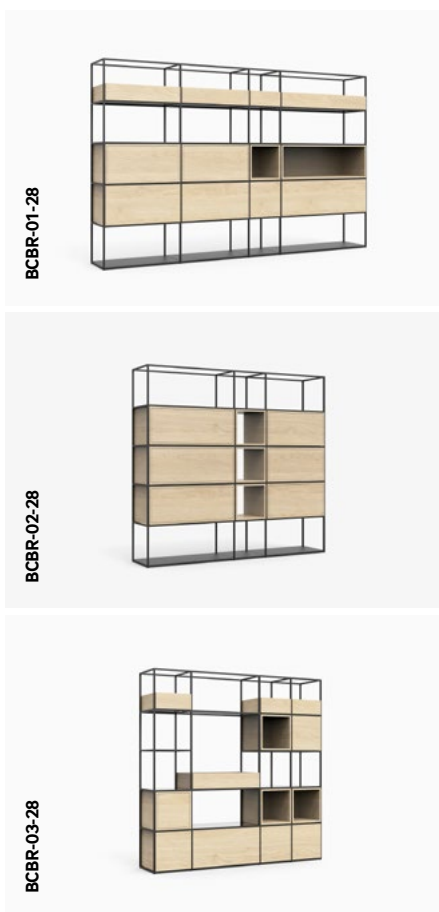

sideboard

business

Le rangement, le fait d'avoir tous les documents nécessaires à portée de main, les étagères de bureau doivent répondre à des exigences très précises et satisfaire également en termes de qualité.

Lorsque dans le bureau le travail est digitalisé, les meubles bas peuvent remplacer les grandes étagères, et rendre l'environnement plus accueillant et élégant.

Avec FORMAE, vous pouvez composer l'étagère qui répond le mieux à vos besoins, en termes de dimensions, de couleurs, de matériaux et de configuration des compartiments. Les rayonnages FORMAE sont particulièrement adaptés aux espaces ouverts partagés, en tant que séparation entre un poste de travail et l'autre, car ils peuvent être utilisés des deux côtés.