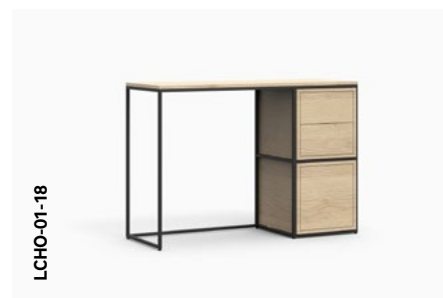

home office

living

Grâce aux nouvelles technologies, la frontière entre maison et lieu de travail est de plus en plus subtile, surtout depuis la naissance des concepts de Smart Working et Home Office. De quoi avons-nous besoin pour travailler confortablement et efficacement à la maison ?

Pour le studio, la chambre à coucher ou le salon. Trouvez la solution qui convient le mieux à vos besoins et à votre espace. Le bureau ou le poste de travail équipé pour du Home Office, sont désormais des accessoires d'ameublement indispensables dans chaque foyer.

Et avec le système FORMAE, vous n'avez plus de problème d'espace car vous pouvez créer votre propre solution personnalisée.