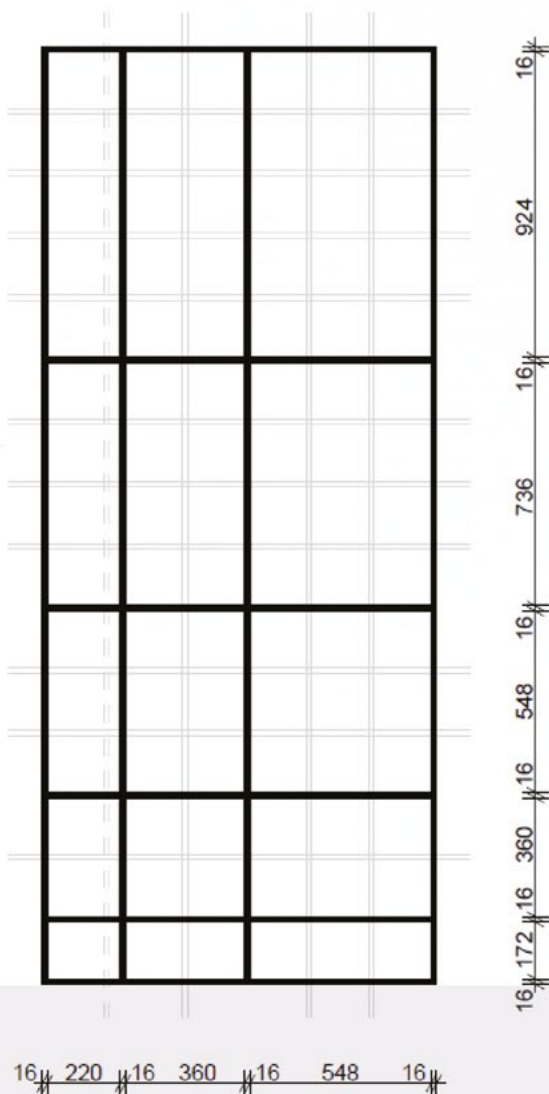

Nombreuses possibilités de configuration : des plus classiques et régulières à celles au design plus original, grâce à la possibilité d'échelonner les modules.

profondeurs

Composants

- Rayons en métal, verre ou chêne stratifié (voir page 50)
- Charge maximale par étagère : 40 Kg !
- Parois latérales ou arrières : en métal ou acoustiques en PET recyclé (voir page 50)
- Box de rangement ouverts ou fermés avec portes ou tiroirs en stratifié chêne (voir pages 45-50)
- Box avec clapet s'ouvrant vers le bas ou vers le haut, en version living ou office (pour insérer des classeurs, la version office est obligatoire)
- Ouverture des box des deux côtés avec système "push-to-open"
- Serrure Lehmann en option
- Charge maximale du tiroir : 10 Kg
- Charge maximale du clapet : 5 Kg
- Bac à fleurs
- Tableau blanc

Meubles adossés au mur et fixation murale :

- La fixation au mur est obligatoire pour TOUTES les configurations à partir d'une hauteur d'environ 1200 mm (à l'exception des meubles 1 HC, 2 HC et de séparation des pièces).
- Cela signifie que toutes les configurations conçues pour être installées devant une paroi sont préparées pour une fixation au mur à travers deux tubes perforés avec des bouchons pour couvrir le trou (il s'agit des tubes horizontaux, plus à l'extérieur en haut).
- Le client est responsable de la fixation. SARA décline toute responsabilité en cas d'utilisation inappropriée du produit.

Éléments de division

- Le rayon avec contrepoids est obligatoire sur toute la base de l'armoire.
- Les tiroirs peuvent être configurés jusqu'à 3 hauteurs (environ 1200 mm).
- Tiroirs : au max. 2 par colonne, en colonnes alternées.
- En cas de rajout de box supplémentaires avec portes ou tiroirs, par rapport à la configuration initiale, l'armoire doit être déplacée et fixée au mur. L'entreprise décline toute responsabilité.