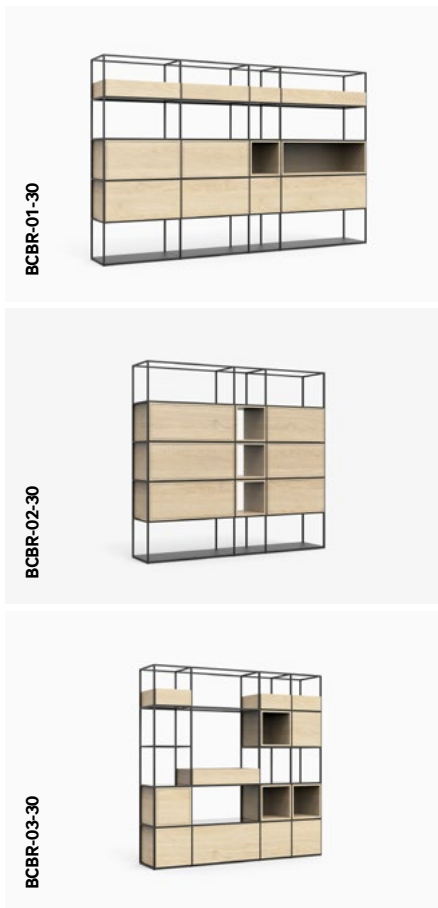

# sideboard

## business

Ablegen, alle notwendigen Dokumente zur Hand haben. Büroregale müssen ganz bestimmte Anforderungen erfüllen und auch in puncto Qualität überzeugen. Aber das bedeutet nicht, dass Sie auf Ästhetik verzichten müssen.

Wenn das Büro smart und digitalisiert ist, können niedrige Aufbewahrungseinheiten grosse Regale ersetzen und die Umgebung einladender und eleganter gestalten.

Mit FORMAE können Sie sich das Regal zusammenstellen, das am besten zu Ihren Bedürfnissen passt - in Bezug auf Abmessungen, Farben, Materialien und Fachkonfiguration. FORMAE-Regale eignen sich besonders für den Einsatz in gemeinsam genutzten Freiflächen als Trennwand zwischen einem Arbeitsplatz und einem anderen, da sie von beiden Seiten genutzt werden können.