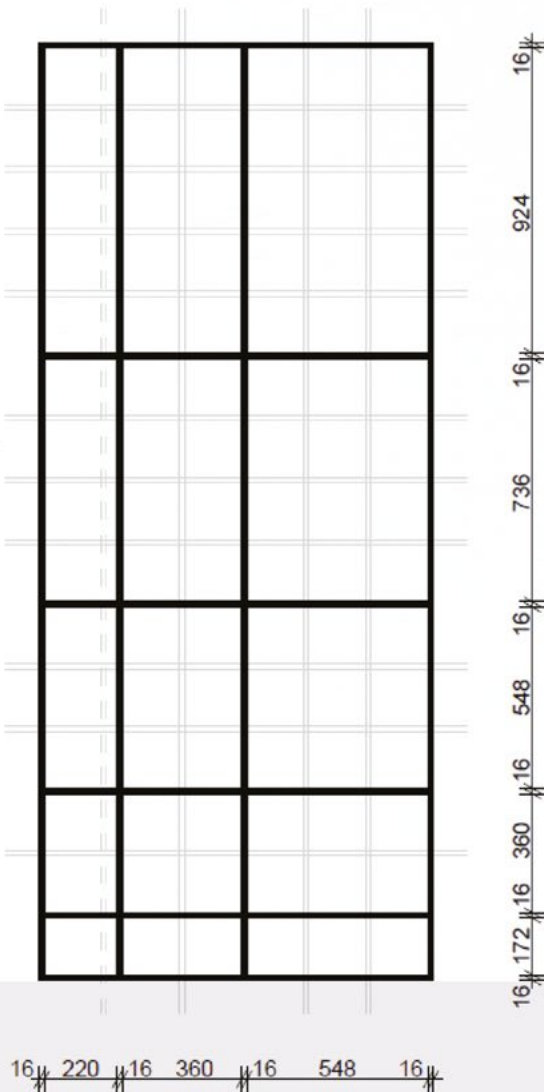

Viele Konfigurationsmöglichkeiten: von den klassischsten und regelmässigsten bis hin zu solchen mit originellem Design, dank der Möglichkeit, gestaffelte Module zusammenzustellen.

Tiefen

Komponenten

- Table aus Stahl, Glas oder Kunstharz Eiche-Optik
- Tragkraft pro Tablar 40 Kg!
- Seiten- oder Rückwände: Metall oder Akustik aus recyceltem PET
- Offene Boxen oder Boxen mit Türen oder Schubladen aus Kunstharz Eiche-Optik
- Box mit Klappe nach unten oder oben öffnend, in Wohn- oder Büroausführung (für das Einlegen von Ordnern ist die Office-Version erforderlich)
- Beidseitige Öffnung der Box mit Push-to-Open-System
- Auf Anfrage mit Lehmann-Zylinder
- Tragkraft pro Schublade 10 Kg!
- Tragkraft pro Klappe: 5 Kg
- Pflanzenboxen
- Whiteboard

Wandbefestigung

- Wandbefestigung ist für ALLE Konfigurationen OBLIGATORISCH (ausser 1OH, 2OH und Raumtrenner, also ab ca. 1200 mm)
- Dies bedeutet, dass alle Konfigurationen mit der VORBEREITUNG für die Wandmontage geliefert werden, d.h. mit den 2 oberen externen horizontalen Rohren gebohrt (+ 2 Kappen zur Abdeckung des Lochs)
- Der KUNDE ist für die Befestigung verantwortlich, die Firma SARA übernimmt keine Haftung für eine unsachgemässe Verwendung des Produkts.

Raumtrenner

- Das Tablar mit Gegengewicht ist obligatorisch für den gesamten Sockel
- Schublade nur bis 3 OH (ca. 1200 mm)
- Schubladen: max 2 pro Spalte und in nicht zusammenhängenden Spalten konfiguriert werden können
- Bei nachträglichem Einbau von einer oder mehreren Boxen mit Türen oder Schubladen, muss das Möbel an der Wand befestigt werden.