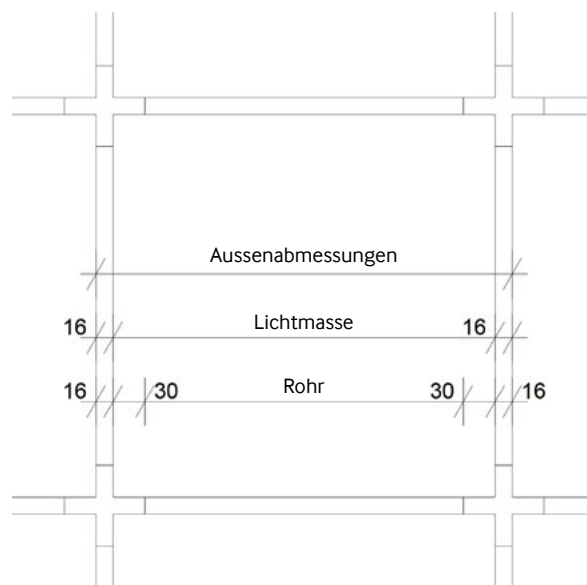

abmessungen