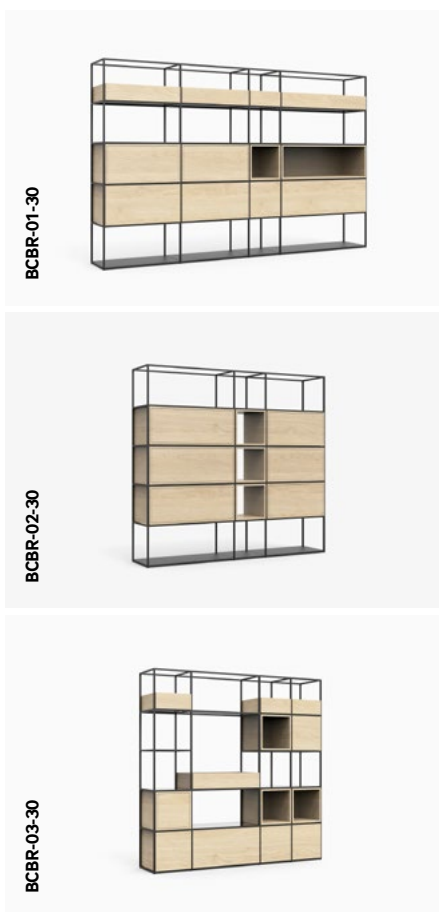

# sideboard

## business

Archiviare, avere tutti i documenti necessari a portata di mano, le scaffalature da ufficio devono rispondere ad esigenze ben precise e soddisfare anche in termini di qualità. Ma ciò non significa rinunciare all'estetica.

Quando l'ufficio è smart e digitalizzato i contenitori bassi possono sostituire le grandi scaffalature, rendendo l'ambiente più accogliente ed elegante.

Con FORMAE potrai comporre la scaffalatura più adatta alle tue esigenze, in termini di dimensioni, colori e materiali e configurazione dei vani. Le scaffalature FORMAE sono particolarmente adatte negli spazi aperti condivisi come divisori fra una postazione e l'altra.