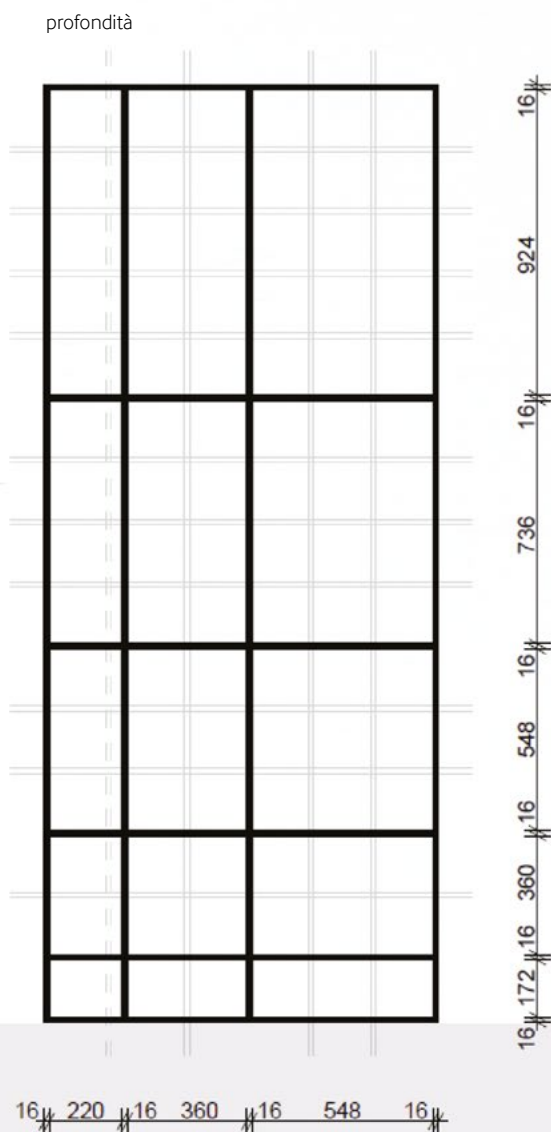

## dimensioni

- » 5 larghezze
- » 3 profondità
- » 5 altezze

- 
- » Gambe: H 188 mm  
(tubo 158 mm + angolare 30 mm)

larghezze

Molteplici possibilità di configurazione:  
dalle più classiche e regolari a quelle  
dal design più originale, grazie alla  
possibilità di sfalsare i moduli.