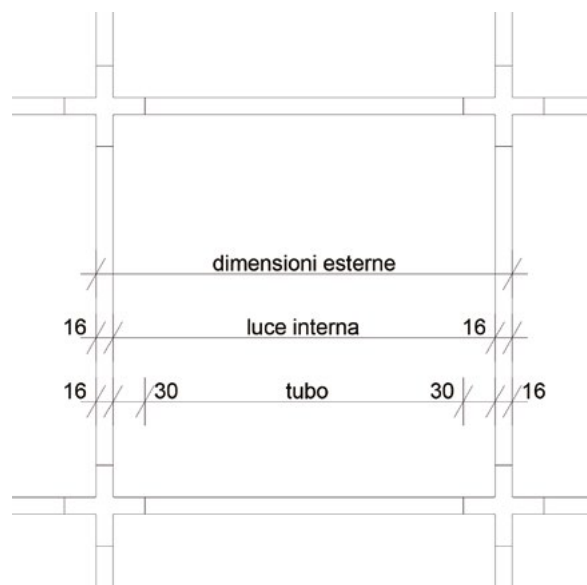

## dimensioni

- » 5 larghezze
- » 3 profondità
- » 5 altezze

- 
- » Gambe: H 188 mm  
(tubo 158 mm + angolare 30 mm)

larghezze

Molteplici possibilità di configurazione:  
dalle più classiche e regolari a quelle  
dal design più originale, grazie alla  
possibilità di sfalsare i moduli.

# misure

<b>Tubo</b>	<b>Vano (luce interna)</b> Tubo + 30 + 30 (30 mm è la lunghezza dell'angolare)	<b>Vano (dimensioni esterne)</b> Luce interna + 16 + 16 (16 mm è lo spessore del tubo)
112 mm	172 mm (112 + 30 + 30)	204 mm (172 + 16 + 16)
160 mm	220 mm	252 mm
300 mm	360 mm	392 mm
488 mm	548 mm	580 mm
676 mm	736 mm	768 mm
864 mm	924 mm	956 mm
1052 mm	1112 mm	1144 mm